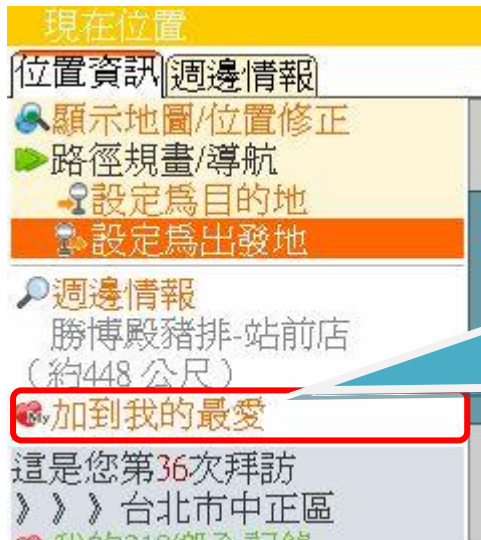

### 功能

地址查詢、電話查詢、我的最愛查詢、大眾運輸位置查詢、交叉路口查詢、分類查詢、地圖座標查詢

## 4.5 助手席導航

豐富完整的資訊內容，只要一機在手，

坐在助手席的你也可以是稱職的導遊！

## 4.6 現在位置

我們能夠即時定位你的所在位置，無論你身在何處，行動導遊貼心提供豐富的周邊情報，氣象報告、食衣住行育樂等實用資訊。