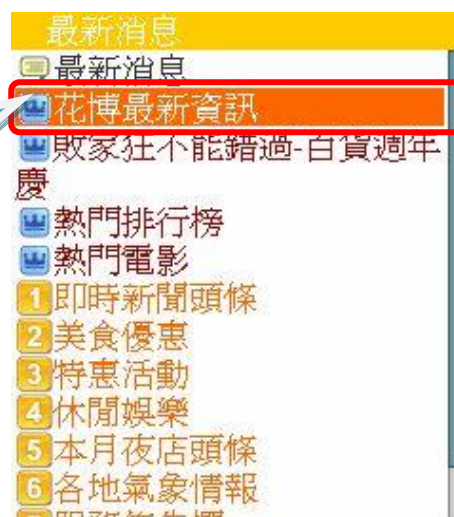

4.7 最新消息

忙到沒時間看新聞買報紙嗎?最新最快的生活資訊服務·上至天文下至地理·

有了 emome 行動導遊你也可以是隨時隨地掌握天下事!

☆最新動態訊息

無論是正夯的花博資訊、撿便宜的百貨周年慶優惠還是最新上映的電影，隨時隨地報你知!

功能	說明
即時新聞頭條	不看電視也能知天下事!舉凡國際、社會、運動、影劇、生活...等頭條新聞全都報你知
美食優惠 特惠活動 休閒娛樂	想當吃喝玩樂樣樣省的省錢達人嗎?這裡有最新最好康的店家優惠活動,另外還貼心提供即將到期之優惠資訊,隨時鎖定不要錯過囉!
本月夜店頭條	想知道本月哪間 CLUB 的主題最新鮮好玩嗎?我們搶先告訴你
各地氣象情報	煩惱明天要穿什麼嗎?本服務讓你隨時隨地掌握瞬息萬變的氣象資訊
服務佈告欄	在這裡你可得知行動導遊的軟體更新資訊!