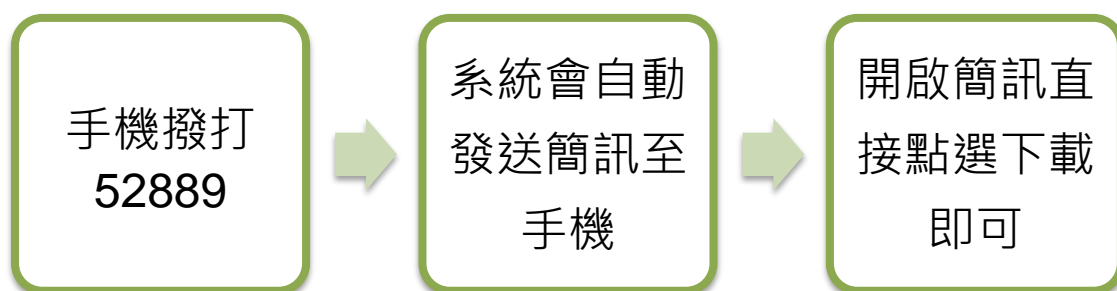

二、 如何申裝

兩種安裝方式，輕鬆就能擁有 emome 行動導遊！

① 手機簡訊下載

② 官方網頁下載