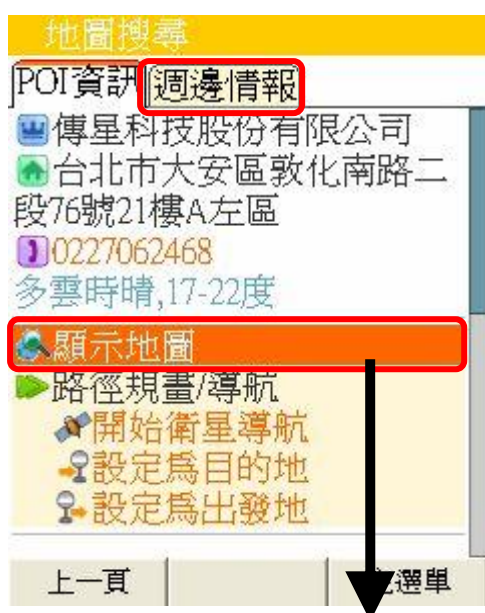

### ■ 地圖比例尺變更

點選「縮放」即可開啟地圖的縮放軸。

縮小：向上拖曳縮放軸。

放大：向下拖曳縮放軸。

點選「返回」即可關閉地圖縮放軸。

### ■ 地圖移動

上移：點選地圖由上往下拖曳。

下移：點選地圖由下往上拖曳。

左移：點選地圖由左往右拖曳。

右移：點選地圖由右往左拖曳。

地圖移動時，以十字游標為地圖中心，點選下方的「點選此返回」可回到原中心點。

**顯示地圖**：點選『顯示地圖』，以查看此位置的地圖資訊，您可以利用十字方向鍵移動地圖，查看周圍環境。

**周邊情報**：顯示你所查詢的地點周邊的各項資訊，如餐廳、醫院、銀行、加油站……等。

**週邊查詢**：以此地點為中心，進行週邊分類查詢。

**加到我的最愛**：將此定位點加入至合適的類別(加入我的老地方、加入My Home、加入My Office)，方便日後調閱。