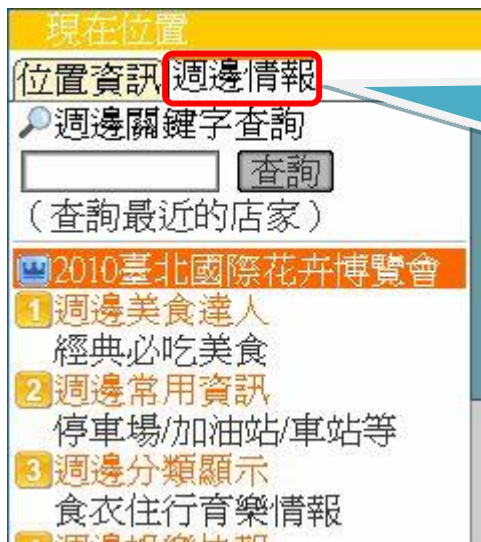

☆周邊情報

隨時隨地查詢目前位置的周邊日常生活資訊，也能找到周邊好吃的、好玩的還有好康的店家唷！