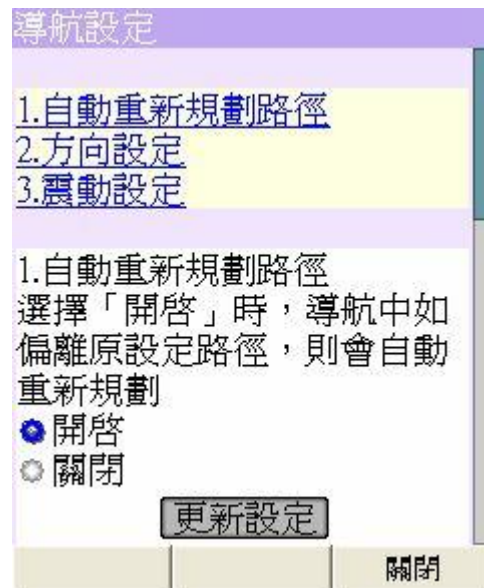

比例尺數據隨著地圖縮放程度而改變

▲ 圖二

移動綠色橫槓可縮放地圖

地圖比例尺變更：點選『縮放』後會出現地圖比例尺，可以拖拉變更地圖顯示比例，如市街圖、詳細圖等。

## 6.2 導航工具

1	指北針
2	比例尺
3	下個轉彎指示
4	模式變更(圖三)
5	距目的地距離
6	地圖選單(圖四.表二)
7	放大縮小
8	距下個路口的距離
9	現在位置
10	下一條路線名稱
11	前方提示點

前方提示點資訊  
接近提示點時，背景顏色會由藍變黃/紅色

行駛與高速公路及快速道路，會自動切換方向模式，以避免影響行車安全。

▲ 模式變更/圖三

▲ 地圖選單/圖四

▲ 導航設定/圖五

1. 模式變更	切換成高速公路模式(如圖三)
2. 關閉導航模式	切換成地圖模式
3. 重新搜尋路徑	以現在位置或地圖十字游標處為出發地，重新搜尋路徑
4. 導航設定	可依您喜好調整導航設定(如圖五)
5. 開啟鳥瞰模式	可提供開啟/關閉使用切換 45 度視角地圖的功能
6. 地圖操作說明	地圖各項功能操作說明
7. 關閉地圖	關閉地圖回到上一層