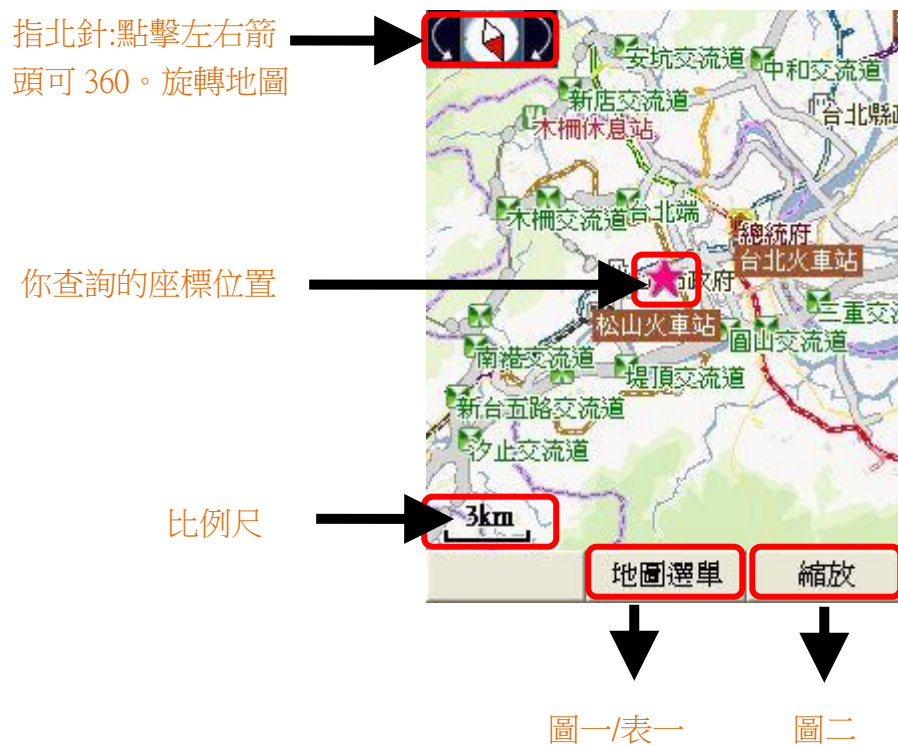

5.2 地圖工具

▲ **顯示地圖**：點選『顯示地圖』，以查看此位置的地圖資訊，您可以利用十字方向鍵移動地圖，查看周圍環境。